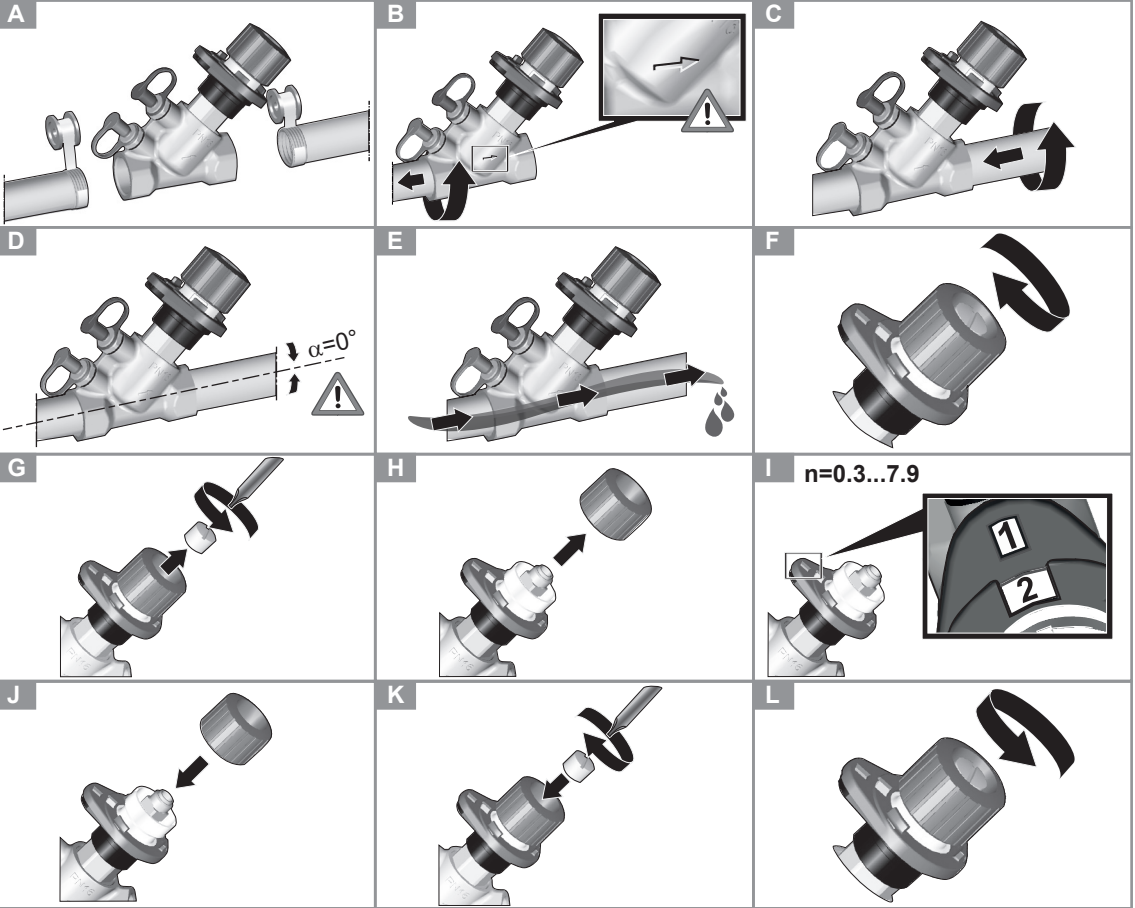

## Braukmann V5032

**H<sub>2</sub>O** -20...130°C (-4...266°F)  
Max. 16bar (232psi)

V5032Y00...B  
DN (DN10, DN15, DN20,  
DN25, DN32, DN40, DN50,  
DN65, DN80)

# V5032

		
 3/8" (DN10) 10 mm FIG3/8CS10 3/8" (DN10) 12 mm FIG3/8CS12 1/2" (DN15) 10 mm FIG1/2CS10 1/2" (DN15) 12 mm FIG1/2CS12 1/2" (DN15) 14 mm FIG1/2CS14 1/2" (DN15) 15 mm FIG1/2CS15 1/2" (DN15) 15 mm FIG1/2CS15-10 1/2" (DN15) 16 mm FIG1/2CS16 3/4" (DN20) 18 mm FIG3/4CS18 3/4" (DN20) 22 mm FIG3/4CS22	 3/8" (DN10) 12 mm FIG3/4CSS12 1/2" (DN15) 12 mm FIG1/2CSS12 1/2" (DN15) 15 mm FIG1/2CSS14 1/2" (DN15) 15 mm FIG1/2CSS15 1/2" (DN15) 16 mm FIG1/2CSS16 1/2" (DN15) 18 mm FIG1/2CSS18 3/4" (DN20) 18 mm FIG3/4CSS18	 DN15 VA2510D015 DN20 VA2510D020 DN25 VA2510D032 DN32 VA2510D040 DN40 VA2510D050
 1/2" (DN15) VB550Y0015 3/4" (DN20) VB550Y0020 1" (DN25) VB550Y0025 1 1/4" (DN32) VB550Y0032 1 1/2" (DN40) VB550Y0040 2" (DN50) VB550Y0050	 3/8" (DN10) V5000Y0010 1/2" (DN15) V5000Y0015 3/4" (DN20) V5000Y0020 1" (DN25) V5000Y0025 1 1/4" (DN32) V5000Y0032 1 1/2" (DN40) V5000Y0040 2" (DN50) V5000Y0050 2 1/2" (DN65) V5000Y0065 3" (DN80) V5000Y0080	 VA3600C001  VM242A0101  VA3401A008  VA5032A001
 DN10 ... DN25 VA2501A010		
		
 VS2600C001	 3/8" (DN10) VS5032DZ1010 1/2" (DN15) VS5032DZ1015 3/4" (DN20) VS5032DZ1020 1" (DN25) VS5032DZ1025	1 1/4" (DN32) VS5032DZ1032 1 1/2" (DN40) VS5032DZ1040 2" (DN50) VS5032DZ1050