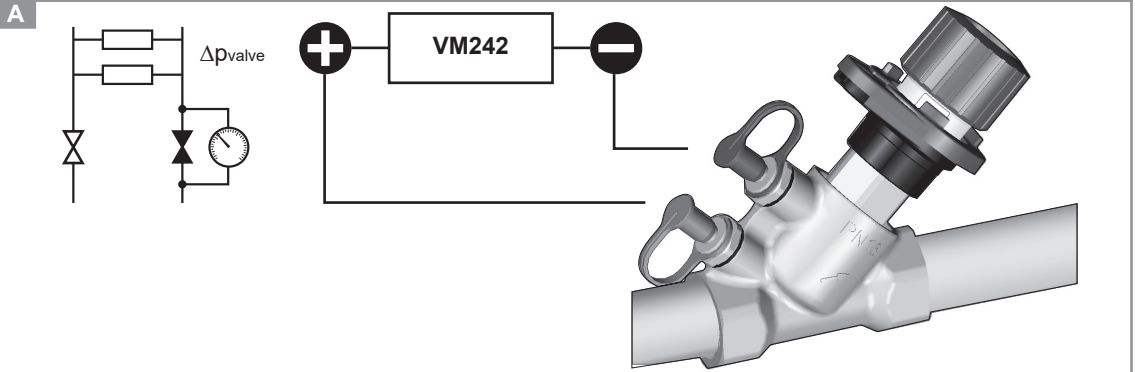

## Braukmann V5032

**H<sub>2</sub>O** -20...130°C (-4...266°F)  
Max. 16bar (232psi)

V5032Y00...B  
DN (DN10, DN15, DN20,  
DN25, DN32, DN40, DN50,  
DN65, DN80)

# V5032

		
 3/8" (DN10) 10 mm FIG3/8CS10 3/8" (DN10) 12 mm FIG3/8CS12 1/2" (DN15) 10 mm FIG1/2CS10 1/2" (DN15) 12 mm FIG1/2CS12 1/2" (DN15) 14 mm FIG1/2CS14 1/2" (DN15) 15 mm FIG1/2CS15 1/2" (DN15) 15 mm FIG1/2CS15-10 1/2" (DN15) 16 mm FIG1/2CS16 3/4" (DN20) 18 mm FIG3/4CS18 3/4" (DN20) 22 mm FIG3/4CS22	 3/8" (DN10) 12 mm FIG3/4CSS12 1/2" (DN15) 12 mm FIG1/2CSS12 1/2" (DN15) 15 mm FIG1/2CSS14 1/2" (DN15) 15 mm FIG1/2CSS15 1/2" (DN15) 16 mm FIG1/2CSS16 1/2" (DN15) 18 mm FIG1/2CSS18 3/4" (DN20) 18 mm FIG3/4CSS18	 DN15 VA2510D015 DN20 VA2510D020 DN25 VA2510D032 DN32 VA2510D040 DN40 VA2510D050
 1/2" (DN15) VB550Y0015 3/4" (DN20) VB550Y0020 1" (DN25) VB550Y0025 1 1/4" (DN32) VB550Y0032 1 1/2" (DN40) VB550Y0040 2" (DN50) VB550Y0050	 3/8" (DN10) V5000Y0010 1/2" (DN15) V5000Y0015 3/4" (DN20) V5000Y0020 1" (DN25) V5000Y0025 1 1/4" (DN32) V5000Y0032 1 1/2" (DN40) V5000Y0040 2" (DN50) V5000Y0050 2 1/2" (DN65) V5000Y0065 3" (DN80) V5000Y0080	 VA3600C001  VM242A0101  VA3401A008  VA5032A001
 DN10 ... DN25 VA2501A010		
		
 VS2600C001	 3/8" (DN10) VS5032DZ1010 1/2" (DN15) VS5032DZ1015 3/4" (DN20) VS5032DZ1020 1" (DN25) VS5032DZ1025	1 1/4" (DN32) VS5032DZ1032 1 1/2" (DN40) VS5032DZ1040 2" (DN50) VS5032DZ1050